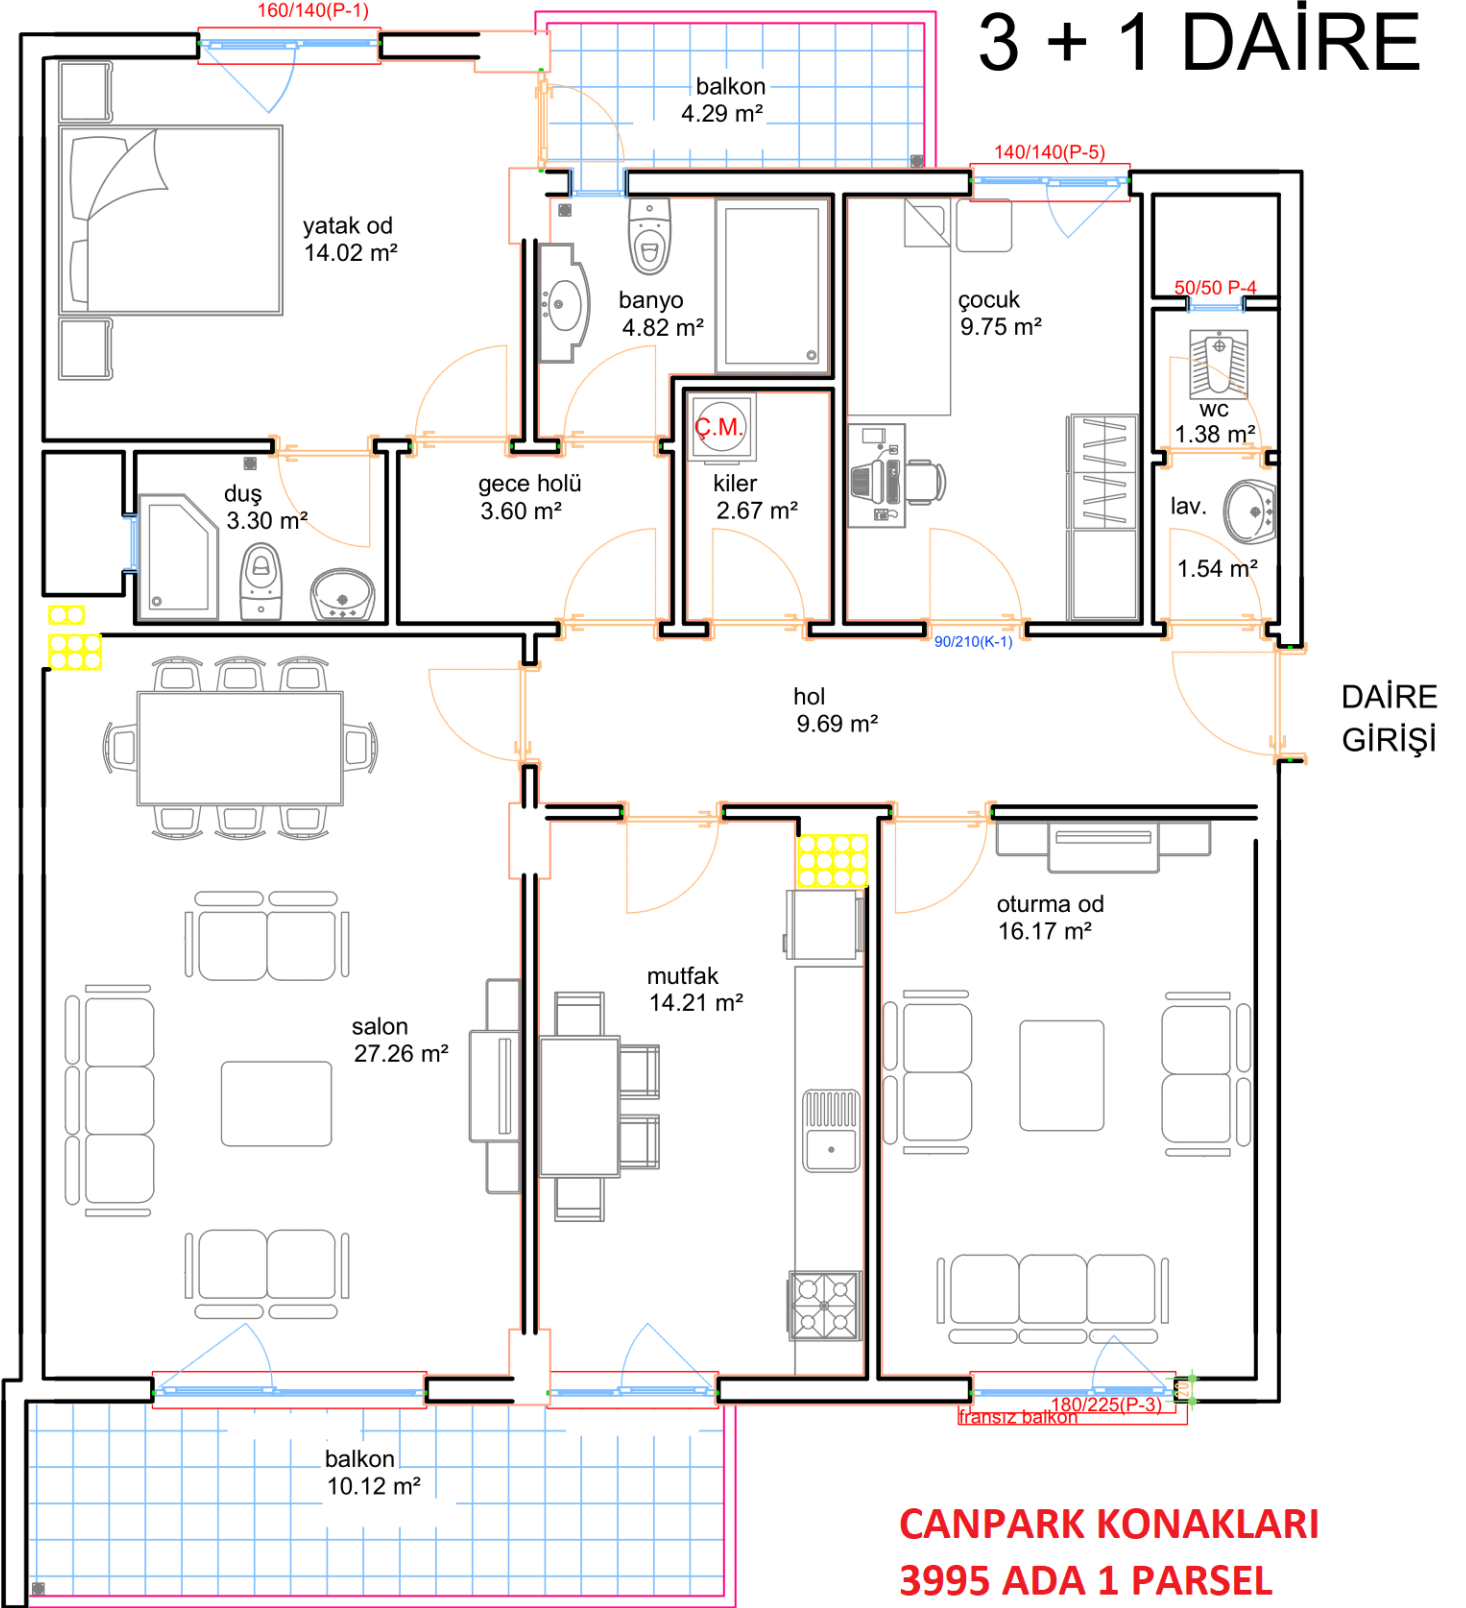

# 3 + 1 DAİRE

**CANPARK KONAKLARI**  
**3995 ADA 1 PARSEL**