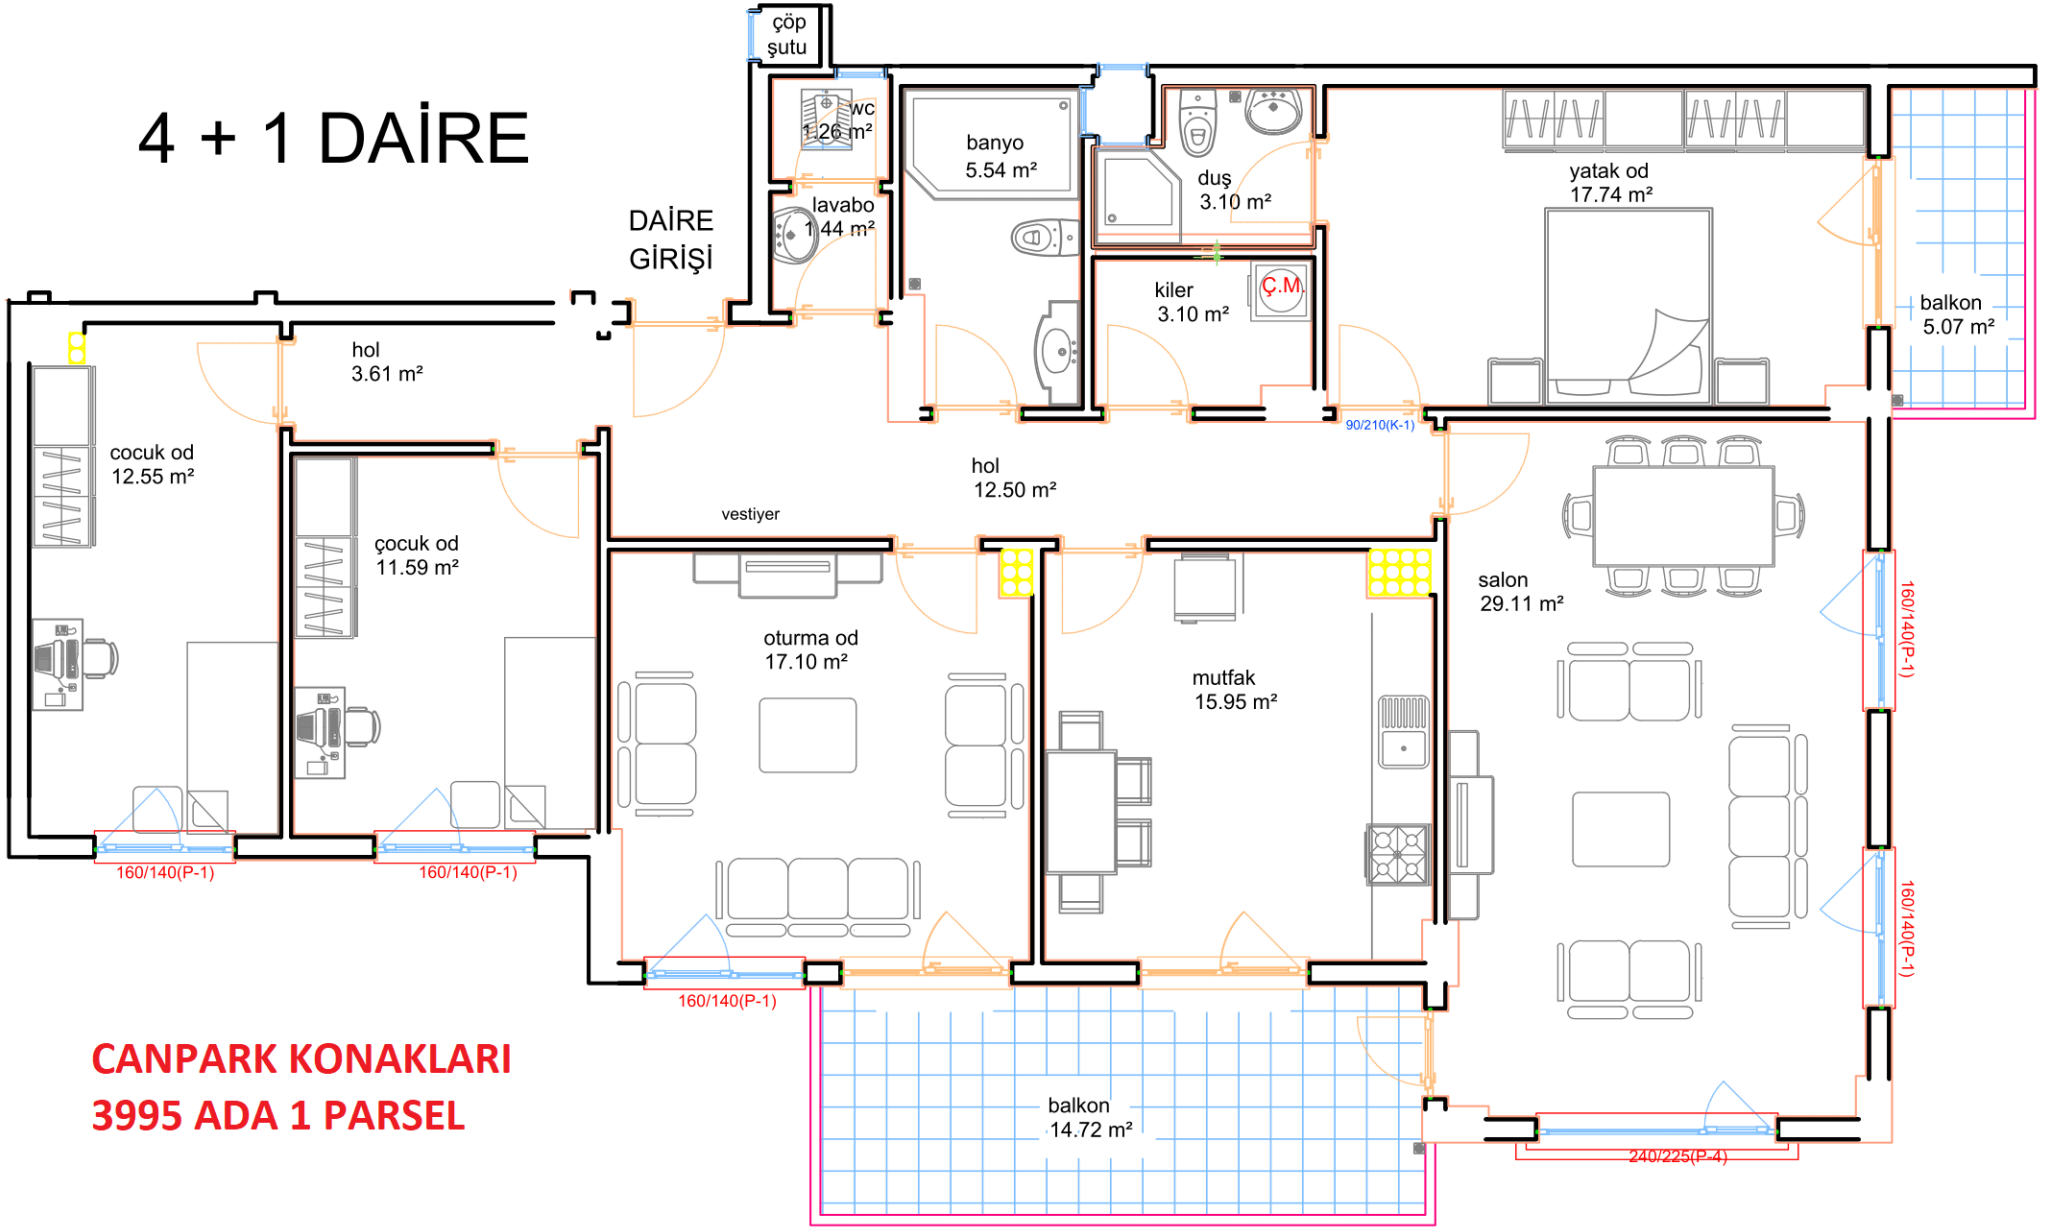

# 4 + 1 DAİRE

**CANPARK KONAKLARI**  
**3995 ADA 1 PARSEL**